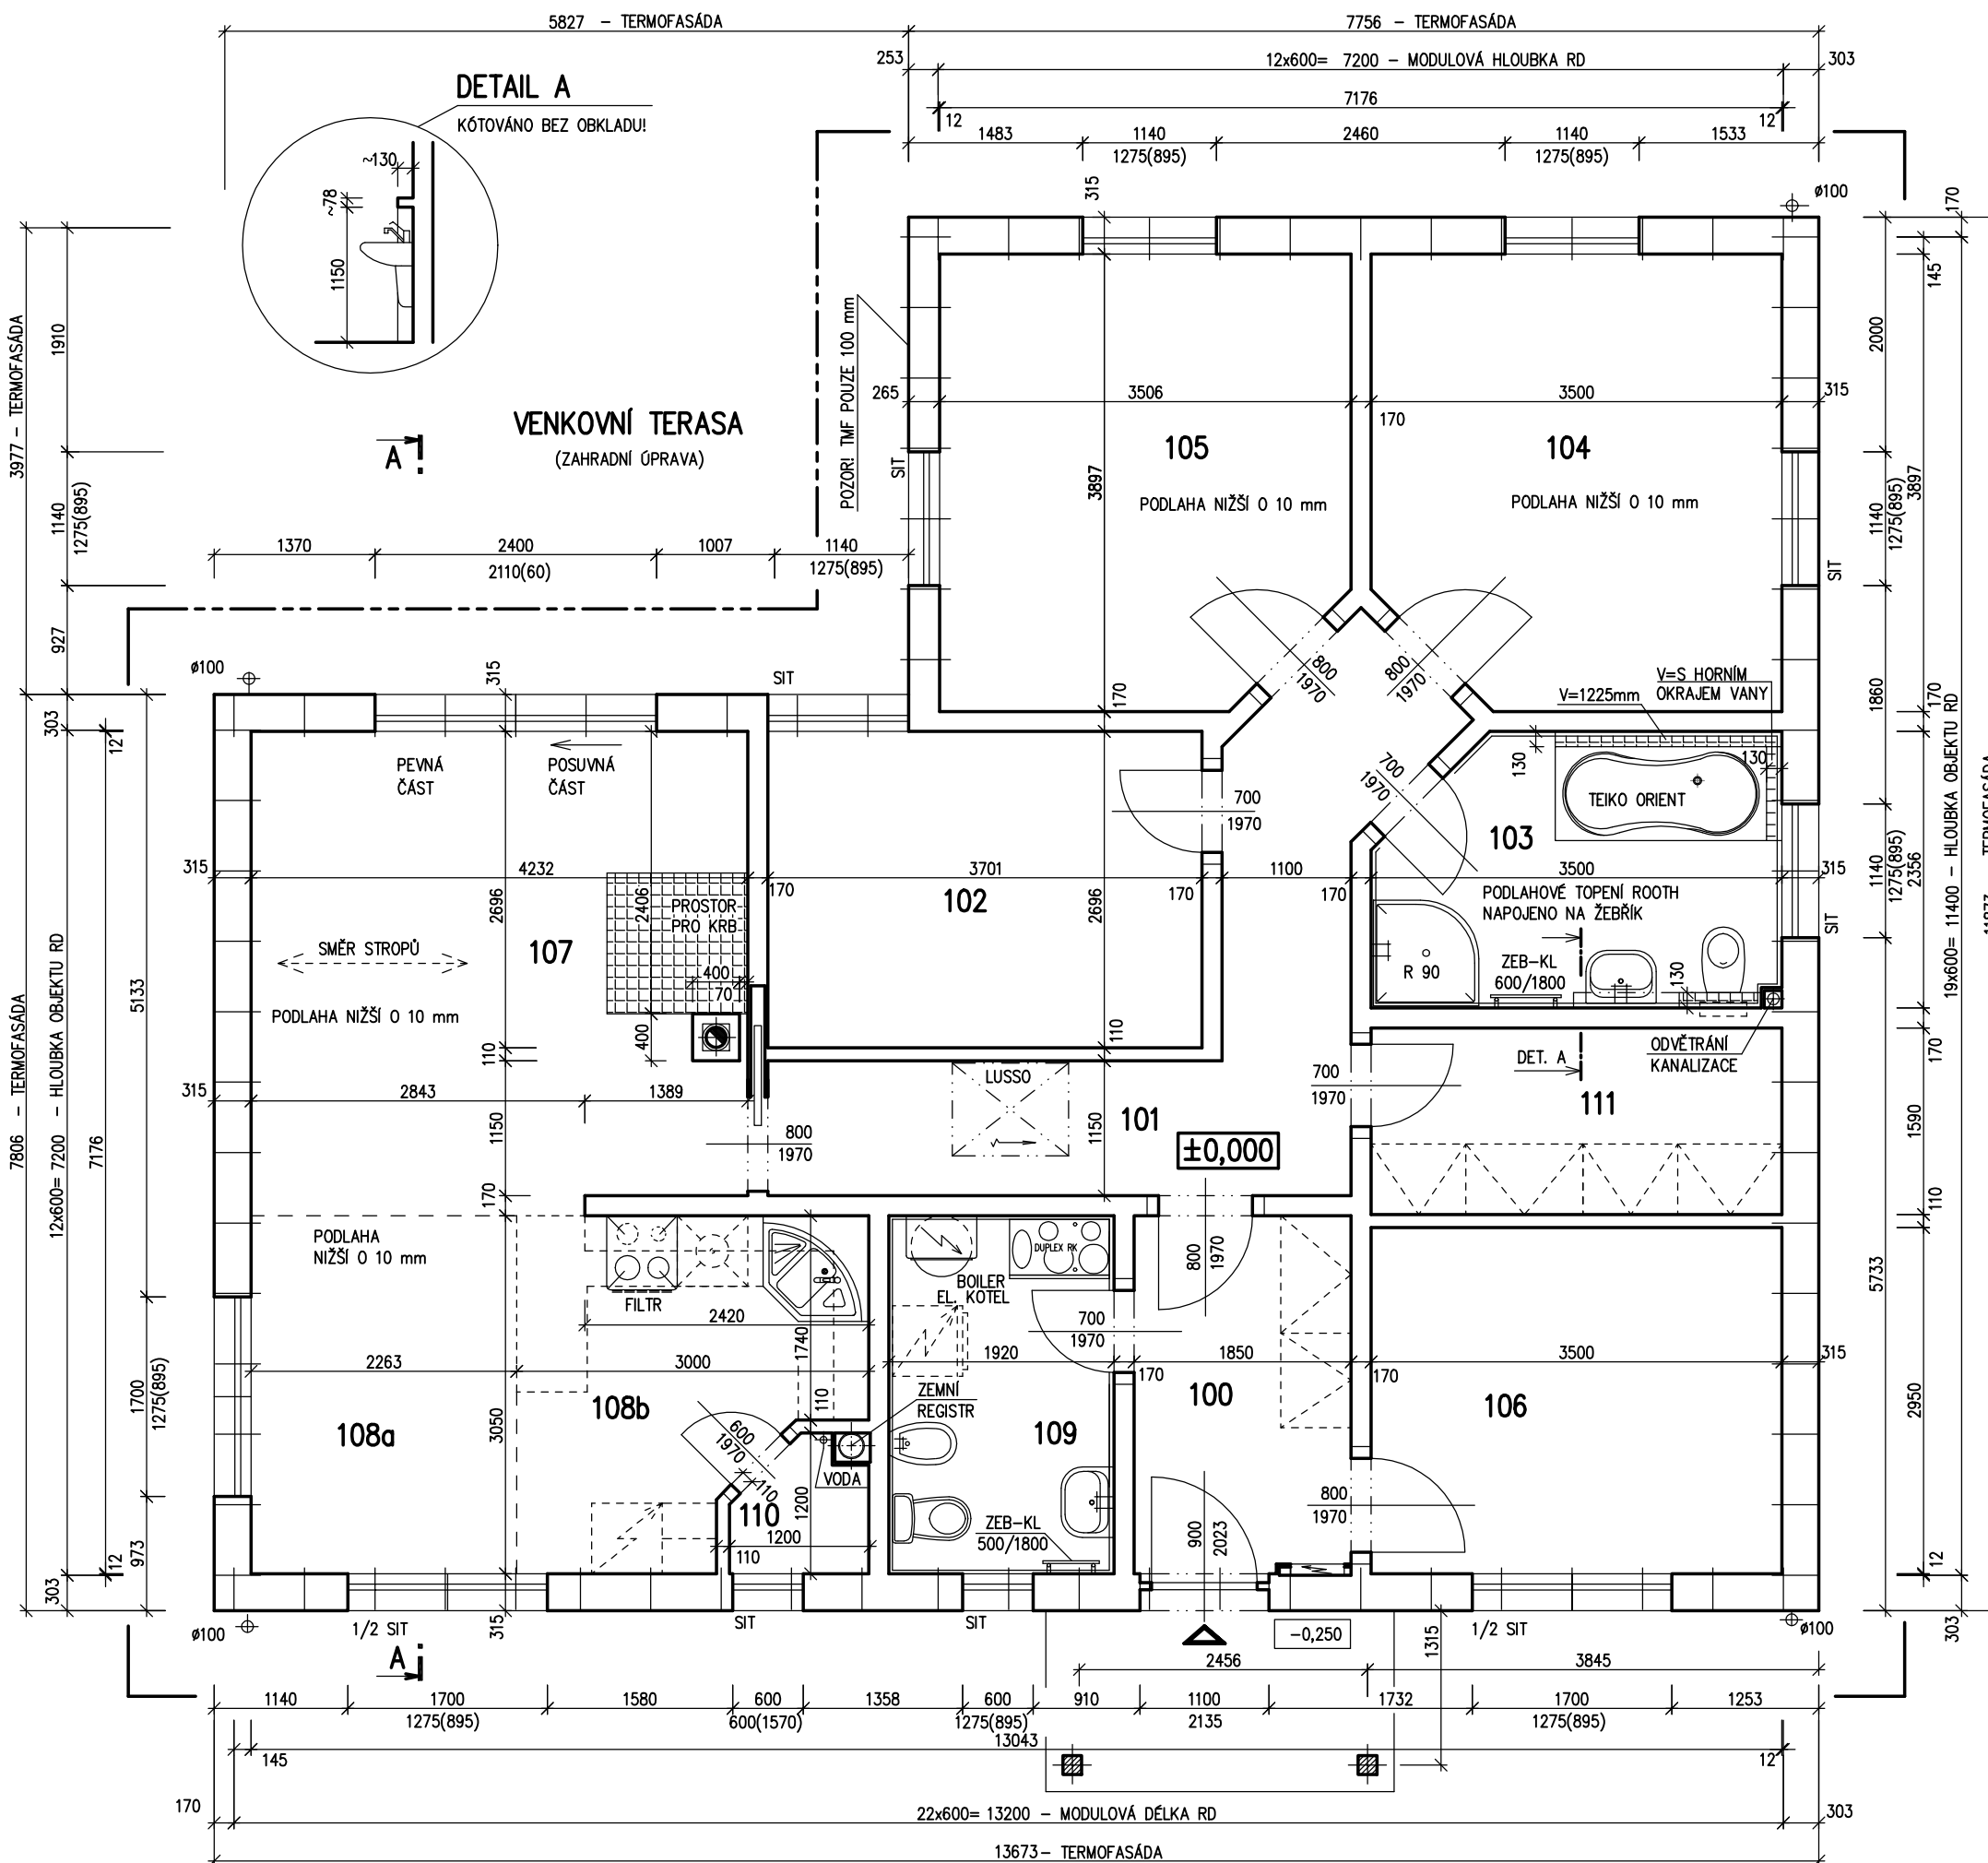

RODINNÝ DOMEK

LARGO Line 122/28kk +1M

(RD BEZ PODSKLEPENÍ)

PŮDORYS PŘÍZEMÍ

M 1:50

TMF 150 mm

POZNÁMKA:

1. OBKLAD STĚN A PŘÍČEK SÁDROKARTONEM TL.12,5 mm JE PRO POTŘEBU KÓTOVÁNÍ ZAKROUHLLEN NA 12 mm.
2. ZAŘIZOVACÍ PŘEDMĚTY A KONSTRUKCE ZAKRESLENÉ ČÁRKOVANĚ NEJSOU SOUČÁSTÍ ZÁKLADNÍ DODÁVKY RD
3. TECHNICKÉ ZMĚNY JSOU VYHRAZENY

LEGENDA MÍSTNOSTI :

ČÍSLO	ÚČEL MÍSTNOSTI	PLOCHA m ²
100	ZÁDVEŘÍ	5,59
101	PŘEDSÍŇ	9,23
102	PRACOVNA	10,03
103	KOUPELNA	8,43
104	POKOJ	13,10
105	POKOJ	13,12
106	LOŽNICE	10,32
107	OBYVACÍ POKOJ	18,31
108a	JÍDELNÍ KOUT	6,90
108b	KUCHYŇ	7,68
109	KOUPELNA	5,86
110	SPIŽ	1,24
111	ŠATNA	5,57

OBYTNÁ PLOCHA :

79,03

PŘÍSLUŠENSTVÍ :

36,17

UŽITKOVÁ PLOCHA :

115,20

CELKOVÁ PLOCHA (PODLAHOVÁ) :

115,20

MODEL 05

Zpracovatel
RD PÝMAŘOV

Projekt

Číslo HS: 32 778

RODINNÝ DOMEK

LARGO Line 122/28kk+1M

(RD BEZ PODSKLEPENÍ)

POHLED ZADNÍ