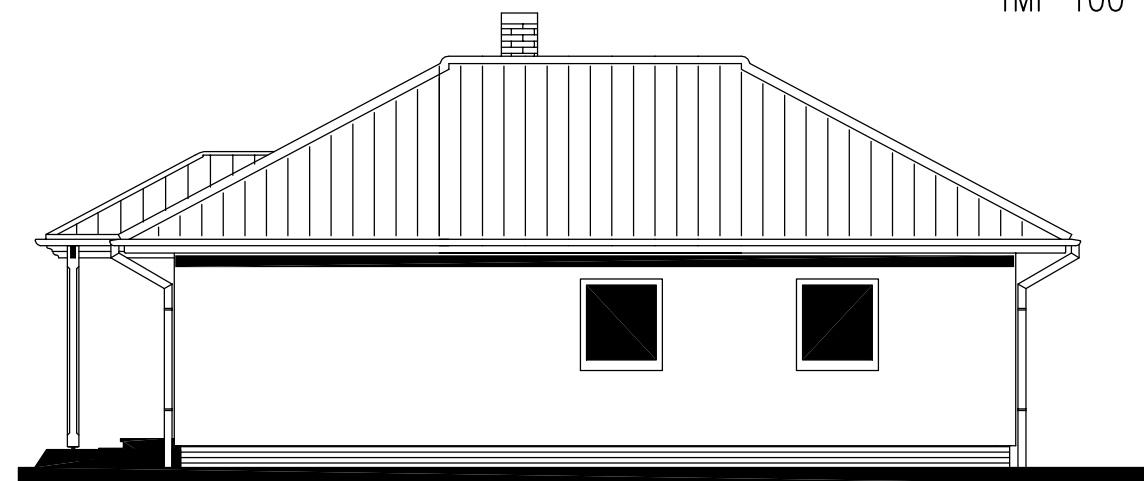

POHLED BOČNÍ /PRAVÝ/

POHLEDY M 1:100

TMF 100 mm