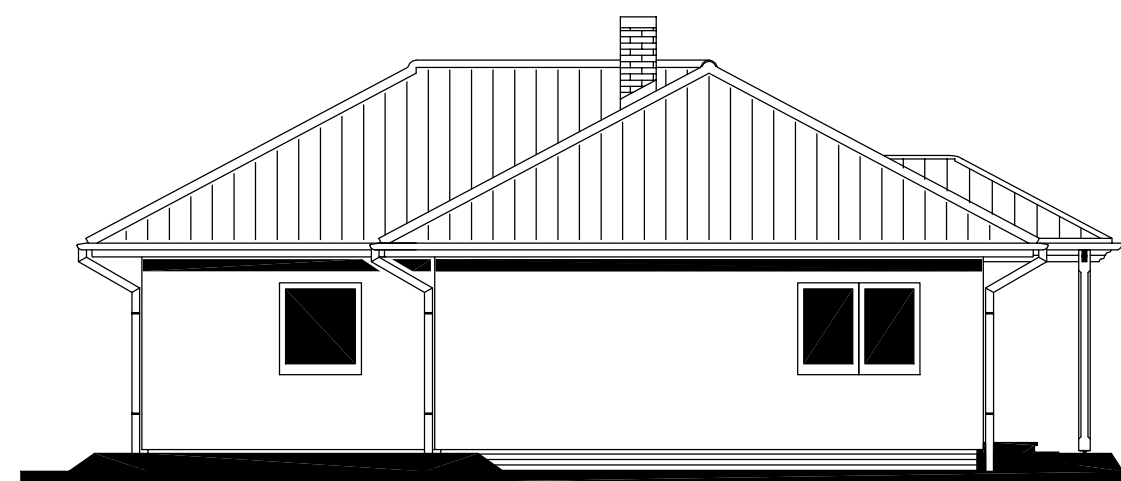

RODINNÝ DOMEK

LARGO Line 122/28kk +1M

(RD BEZ PODSKLEPENÍ)

PŮDORYS PŘÍZEMÍ

M 1:50

TMF 150 mm

POZNÁMKA:

1. OBKLAD STĚN A PŘÍČEK SÁDROKARTONEM TL.12,5 mm JE PRO POTŘEBU KÓTOVÁNÍ ZAKROUHLLEN NA 12 mm.
2. ZAŘIZOVACÍ PŘEDMĚTY A KONSTRUKCE ZAKRESLENÉ ČÁRKOVANĚ NEJSOU SOUČÁSTÍ ZÁKLADNÍ DODÁVKY RD
3. TECHNICKÉ ZMĚNY JSOU VYHRAZENY

MODEL 05

Zpracovatel
RD PÝMAŘOV

Projekt

Číslo HS: 32 778

RODINNÝ DOMEK

LARGO Line 122/28kk+1M

(RD BEZ PODSKLEPENÍ)

POHLED ZADNÍ

POHLED BOČNÍ /PRAVÝ/

POHLEDY M 1:100

TMF 100 mm

POHLED VSTUPNÍ

POHLED BOČNÍ /LEVÝ/

MODEL 05

Zpracovatel

Projekt