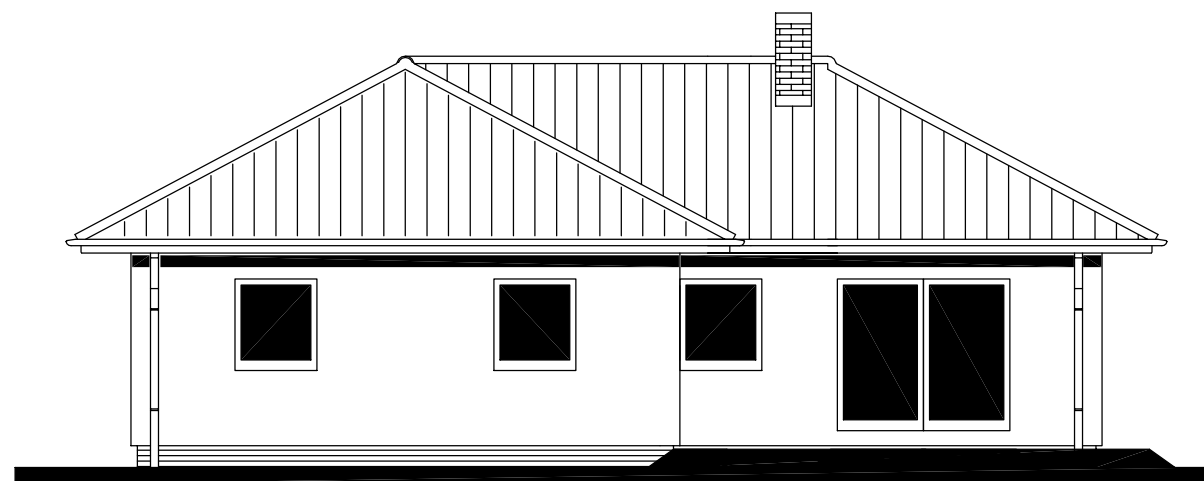

RODINNÝ DOMEK

LARGO Line 122/28kk +1M

(RD BEZ PODSKLEPENÍ)

PŮDORYS PŘÍZEMÍ

M 1:50

TMF 150 mm

POZNÁMKA:

1. OBKLAD STĚN A PŘÍČEK SÁDROKARTONEM TL.12,5 mm JE PRO POTŘEBU KÓTOVÁNÍ ZAKROUHLLEN NA 12 mm.
2. ZAŘIZOVACÍ PŘEDMĚTY A KONSTRUKCE ZAKRESLENÉ ČÁRKOVANĚ NEJSOU SOUČÁSTÍ ZÁKLADNÍ DODÁVKY RD
3. TECHNICKÉ ZMĚNY JSOU VYHRAZENY

MODEL 05

Zpracovatel
RD PÝMAŘOV

Projekt

Číslo HS: 32 778

RODINNÝ DOMEK

LARGO Line 122/28kk+1M

(RD BEZ PODSKLEPENÍ)

POHLED ZADNÍ