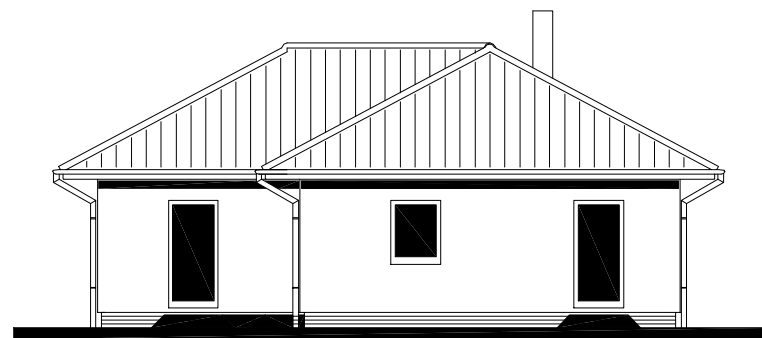

č.v. : 008

RODINNÝ DOMEK

LARGO Line 122/28^{kk} + 1M

(RD BEZ PODSKLEPENÍ)

POHLED ZADNÍ

POHLED BOČNÍ /LEVÝ/

POHLEDY M 1:100

POHLED PŘEDNÍ