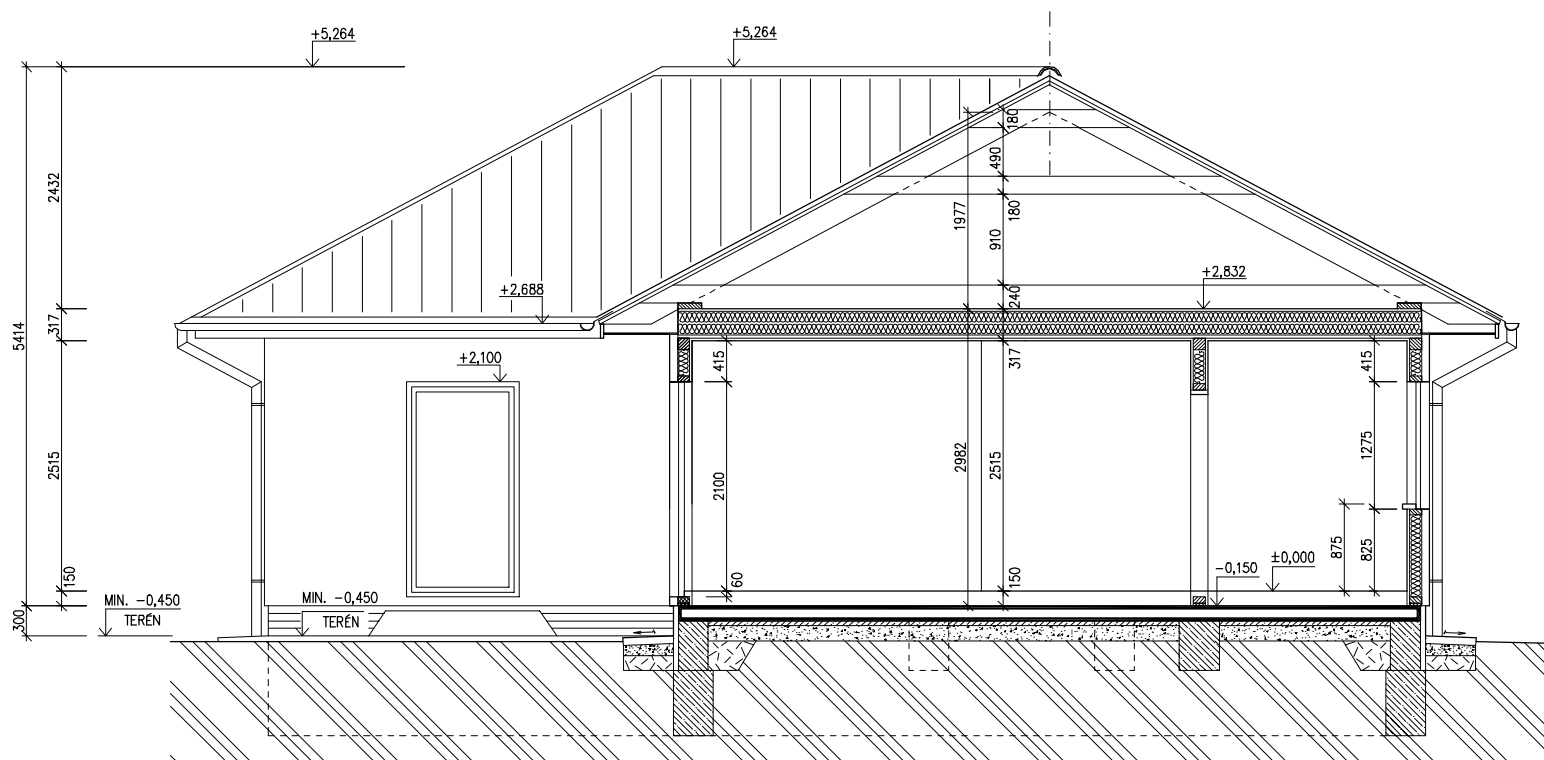

RODINNÝ DOMEK

LARGO Line 122/28^{kk} + 1M

(RD BEZ PODSKLEPENÍ)

ŘEZ A-A

M 1:50

SPODNÍ STAVBA
DODÁVKA ODBĚRATELE

LEGENDA MATERIÁLU

- ROSTLÝ TERÉN
- ŠTĚRKOVÝ NÁSYP
- ZÁSYP
- ŽELEZOBETON
- PROSTÝ BETON
- DŘEVO
- TEPelná IZOLACE

MODEL 06

Zpracovatel

Projekt

Datum: 05/2006

Číslo HS: 33 608