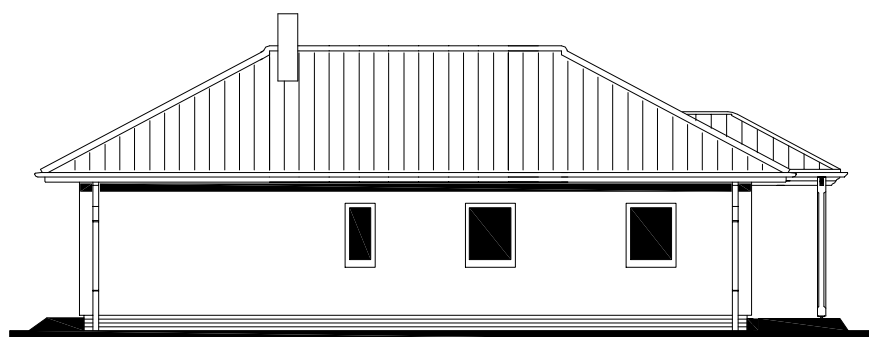

POHLED BOČNÍ /PRAVÝ/ – VSTUPNÍ