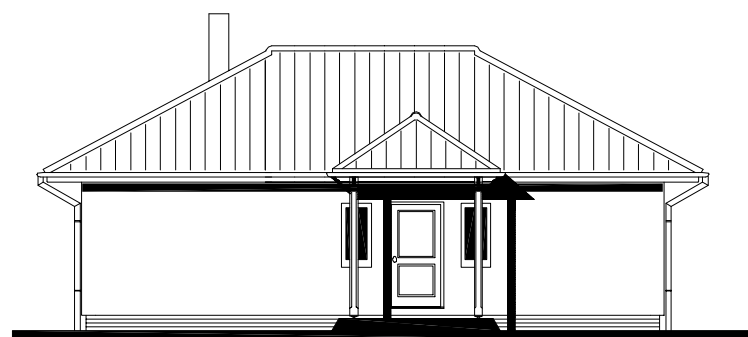

POHLED BOČNÍ /PRAVÝ/ – VSTUPNÍ