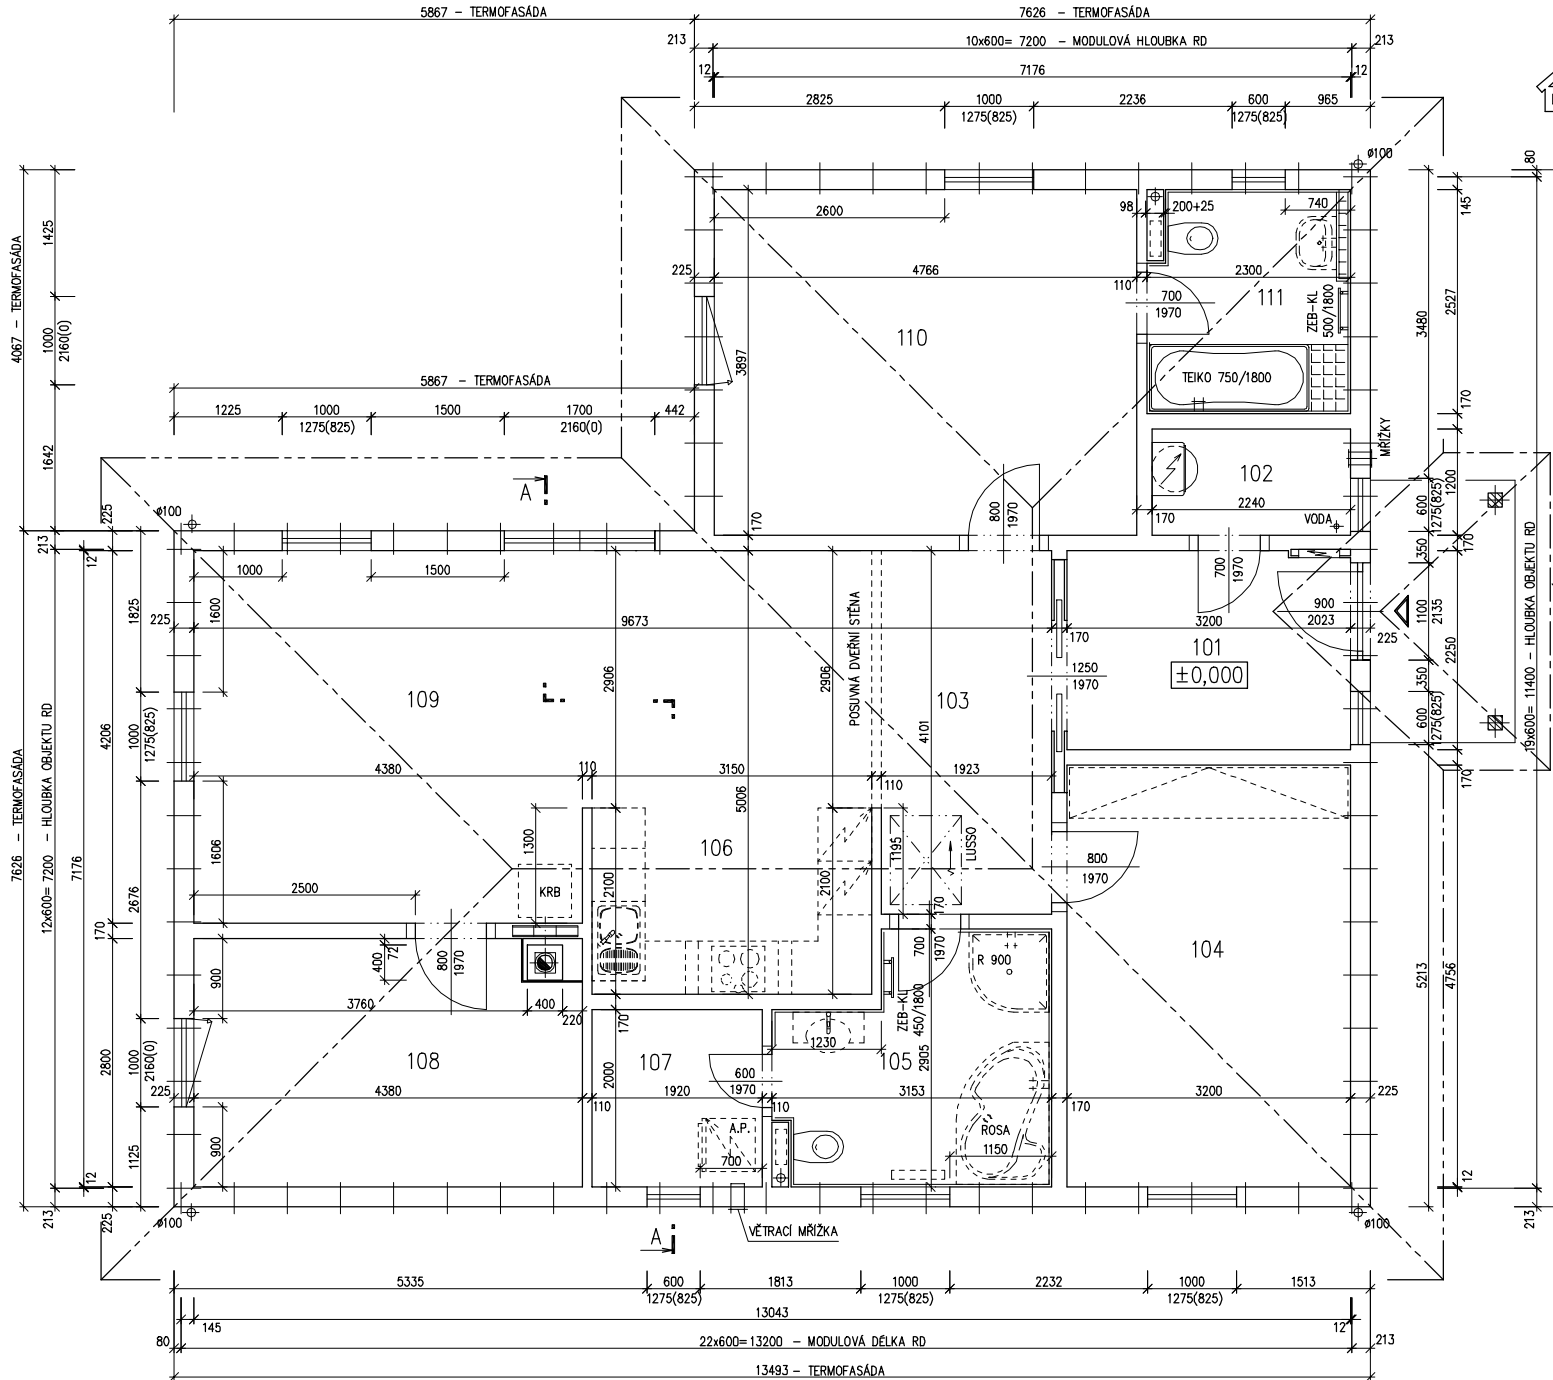

RODINNÝ DOMEK

LARGO Line 122/28*kk + 1M

(RD BEZ PODSKLEPENÍ)

PŮDORYS PŘÍZEMÍ

M 1:50

POZNÁMKA:

1. OBKLAD STĚN A PŘÍČEK SÁDROKARTONEM TL.12,5 mm
JE PRO POTŘEBU KÓTOVÁNÍ ZAOKROUHLÉN NA 12 mm.
2. TECHNICKÉ ZMĚNY JSOU VYHAZENY

LEGENDA MÍSTNOSTI :

ČÍSLO	ÚČEL MÍSTNOSTI	PLOCHA m ²
101	ZÁDVEŘÍ	7,14
102	TECHNICKÁ MÍSTNOST	2,69
103	CHODBA	8,17
104	LOŽNICE	15,22
105	KOUPELNA, WC	7,95
106	KUCHYŇ	6,62
107	TECHNICKÁ MÍSTNOST	3,98
108	PRACOVNA	11,64
109	OBÝVACÍ POKOJ	27,52
110	POKOJ	18,57
111	KOUPELNA	5,12

OBYTNÁ PLOCHA :	72,95
PŘÍSLUŠENSTVÍ :	41,67
UŽITKOVÁ PLOCHA :	114,62
CELKOVÁ PLOCHA (PODLAHOVÁ) :	114,62

MODEL 06

Zpracovatel

Projekt

Datum: 04/2006

Číslo HS: 33 608

RODINNÝ DOMEK

LARGO Line 122/28^{kk} + 1M

POZNÁMKA:

- OBVODOVÉ ROZMĚRY ÚLOŽNÉ DESKY (BEZ VNĚJŠÍCH ÚPRAV) : +15 mm
- PRAVOÚHLŮST STAVBY – DÉLKA DIAGONÁLY : - 0 mm
- OSY INSTALAČNÍCH PROSTUPŮ : ±15 mm
- VODOROVNOST ÚL. DESKY – MAX. VÝŠKOVÝ ROZDÍL : 15 mm
- MAX. VÝŠKOVÝ ROZDÍL NA DÉLCE 2,0 m : 8 mm