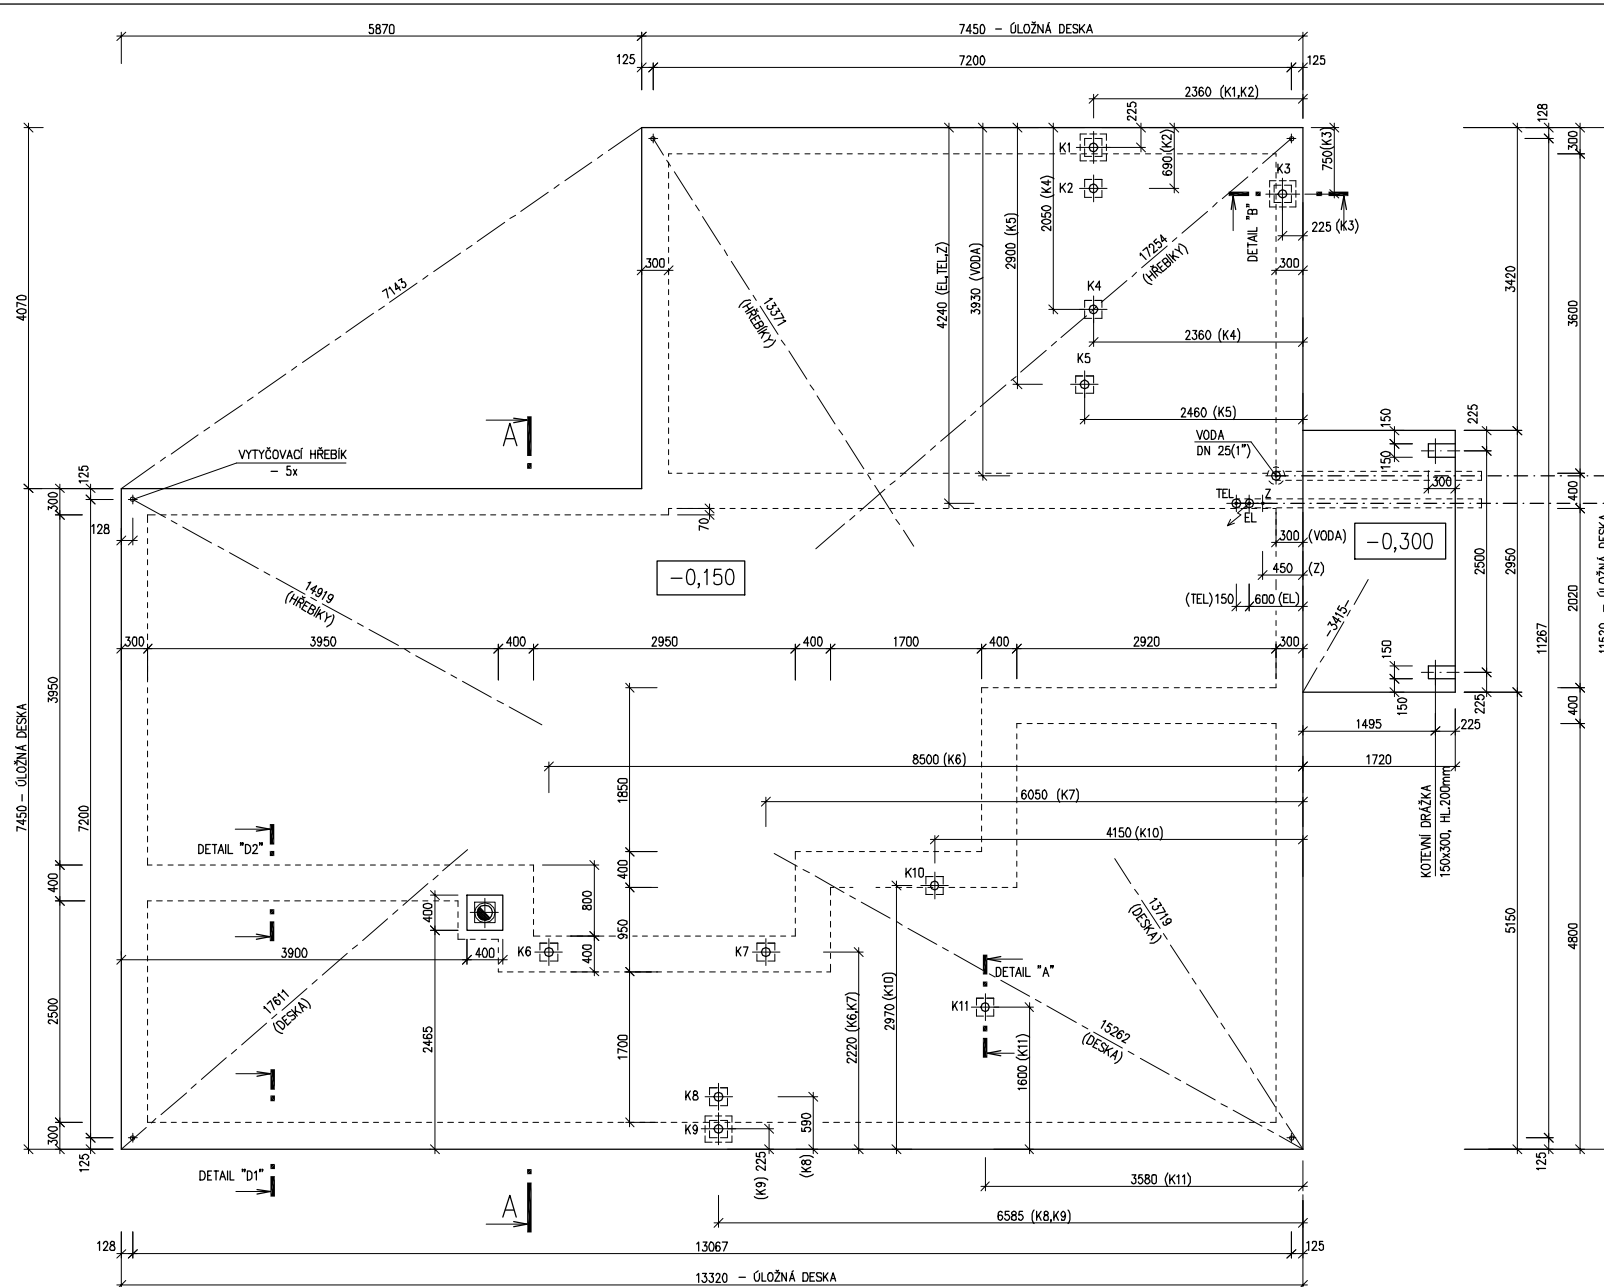

Číslo HS: 33 608

RODINNÝ DOMEK

LARGO Line 122/28^{kk} + 1M

(RD BEZ PODSKLEPENÍ)

ÚLOŽNÁ DESKA M 1:50

PŘÍPOJKA VODY DN 32 (5/4")
CHRÁNIČKA DN 100

PŘÍPOJKA TELEFONU
KABEL 5x10mm², CHRÁNIČKA DN 100
CHRÁNIČKA DN 100

POZNÁMKA:

- OBVODOVÉ ROZMĚRY ÚLOŽNÉ DESKY (BEZ VNĚJŠÍCH ÚPRAV) : +15 mm
- PRAVOÚHLŮST STAVBY – DÉLKA DIAGONÁLY : - 0 mm
- OSY INSTALAČNÍCH PROSTUPŮ : ±15 mm
- VODOROVNOST ÚL. DESKY – MAX. VÝŠKOVÝ ROZDÍL : 15 mm
- MAX. VÝŠKOVÝ ROZDÍL NA DÉLCE 2,0 m : 8 mm